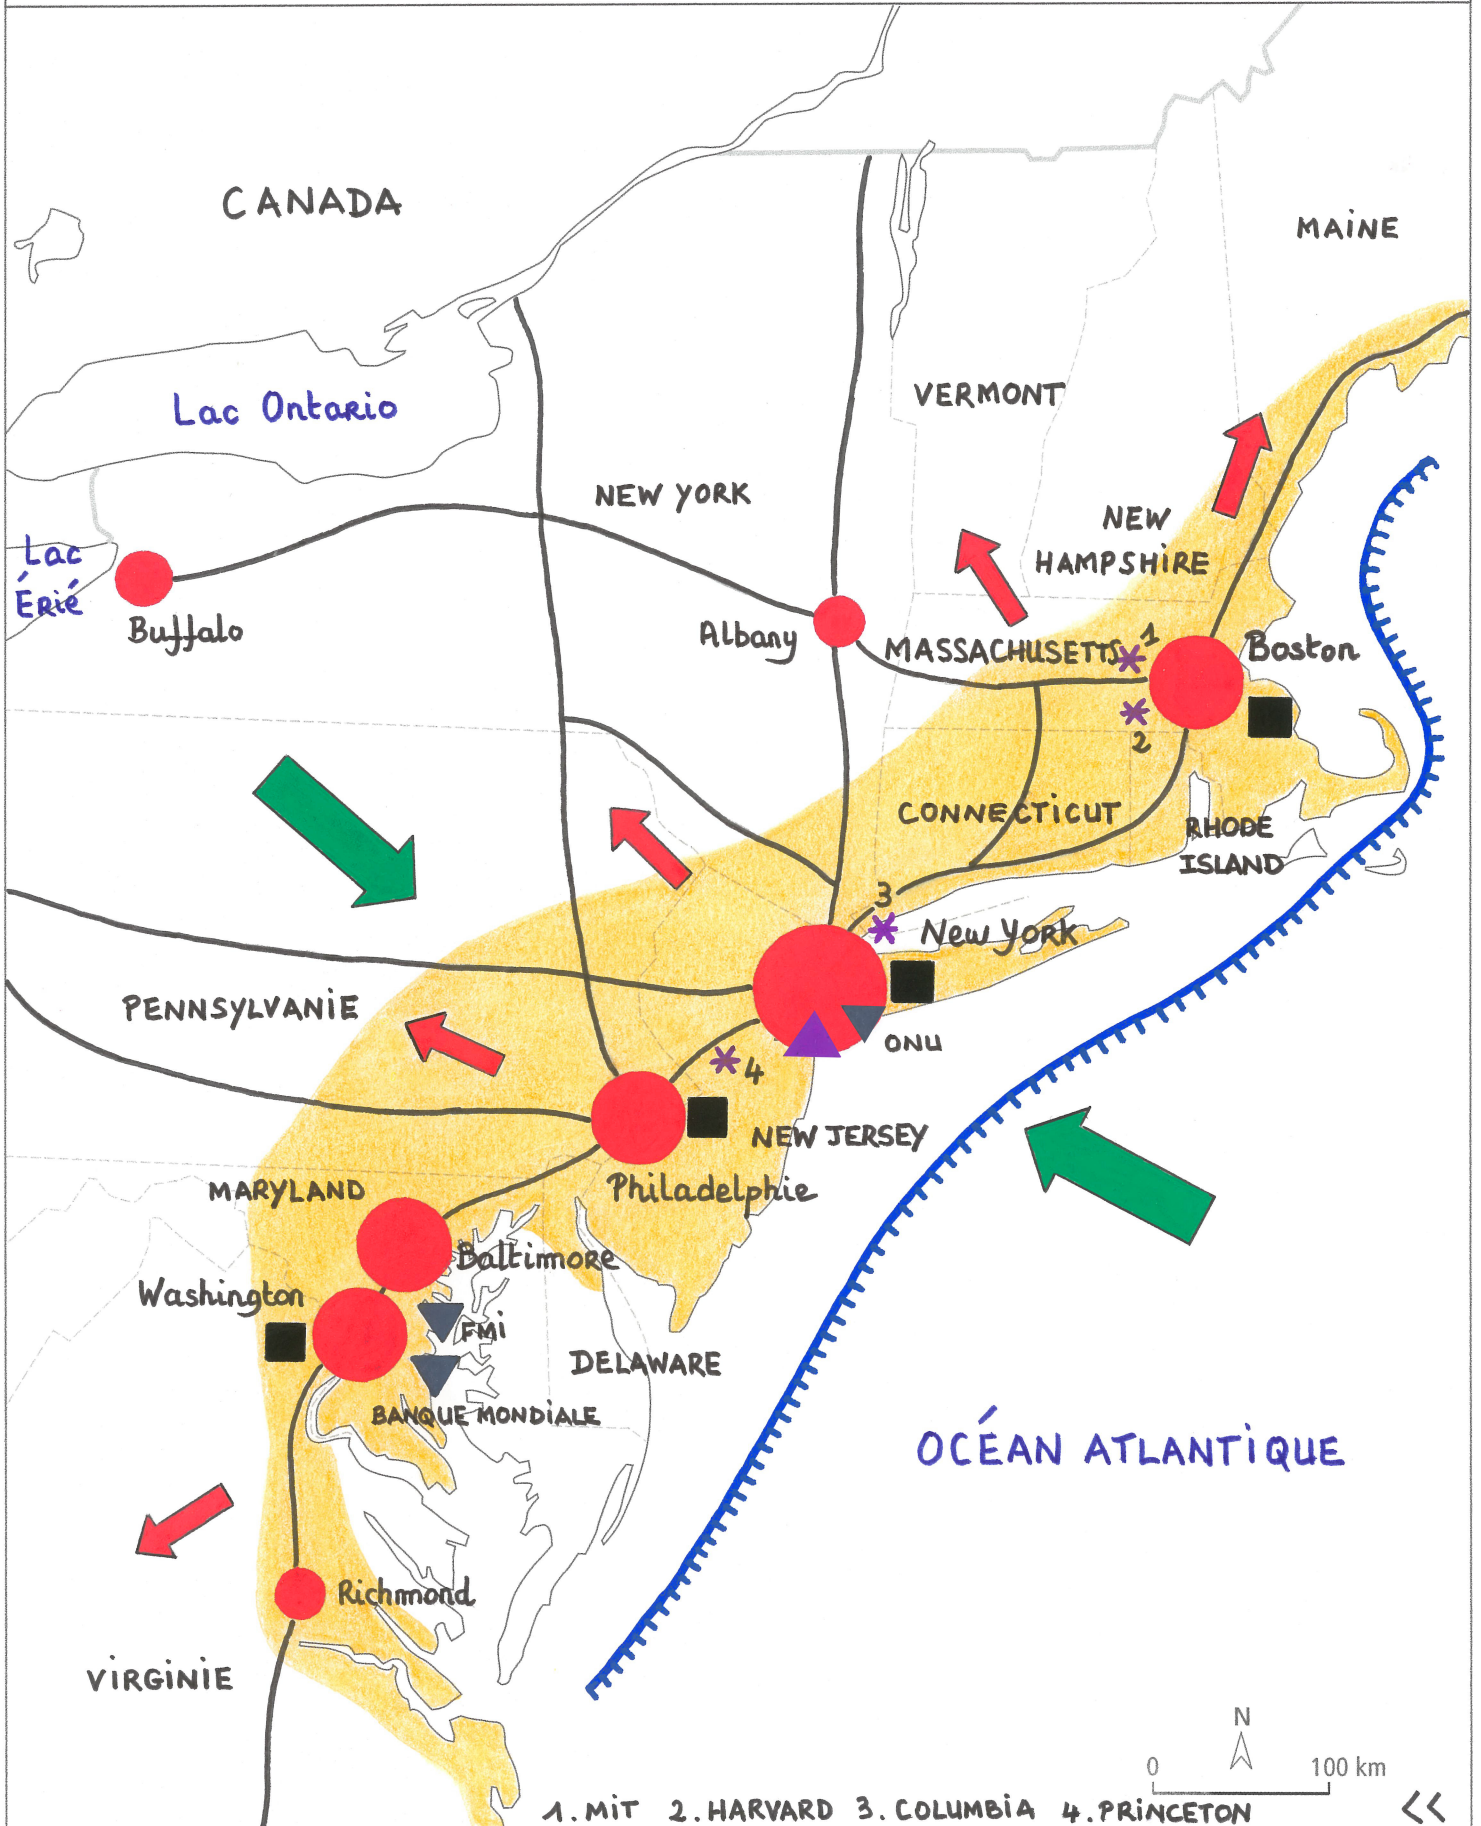

Titre : UNE RÉGION URBAINE : LA MÉGALOPOLE DU NORD-EST DES ÉTATS-UNIS.....

1. MIT 2. HARVARD 3. COLUMBIA 4. PRINCETON

## Une région urbaine densément peuplée

Espace mégapolitain (densité moyenne: 275 habitants / km<sup>2</sup>)

New York, ville mondiale

Principales agglomérations

Axes d'extension de la mégapole

## De nombreuses infrastructures de communication

Façade maritime et portuaire

Principaux axes de communication

Principaux hubs aéroportuaires

## Un rayonnement planétaire

Place boursière

Sièges des grandes institutions internationales

Principales universités

Flux (capitaux, marchandises, informations, populations)