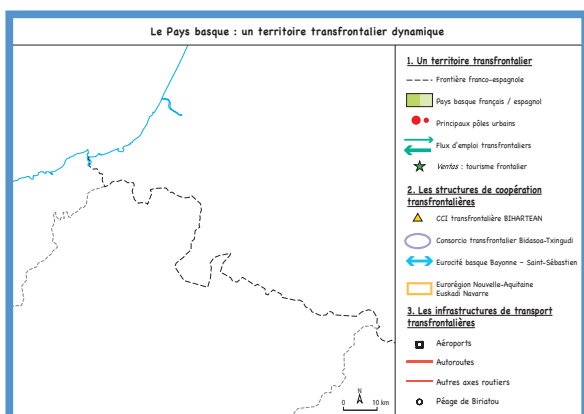

Le Pays basque : un territoire transfrontalier dynamique

Cliquez sur le fond de croquis de votre choix pour y accéder

Niveau 1 (★)

Compléter la légende du croquis.

Niveau 2 (★★)

Compléter la légende du croquis.

Niveau 3 (★★★)

Réaliser le croquis.

Niveau 4 (★★★★)

Réaliser le croquis et compléter la légende.

Le Pays basque : un territoire transfrontalier dynamique

1. Un territoire transfrontalier

- Frontière franco-espagnole
- Pays basque français / espagnol
- Principaux pôles urbains
- Flux d'emploi transfrontaliers
- Ventas* : tourisme frontalier

2. Les structures de coopération transfrontalières

- CCI transfrontalière BIHARTEAN
- Consorcio transfrontalier Bidasoa-Txingudi
- Eurocité basque Bayonne - Saint-Sébastien
- Eurorégion Nouvelle-Aquitaine
Euskadi Navarre

3. Les infrastructures de transport transfrontalières

- Aéroports
- Autoroutes
- Autres axes routiers
- Péage de Biriatou

[Revenir au sommaire](#)

Le Pays basque : un territoire transfrontalier dynamique